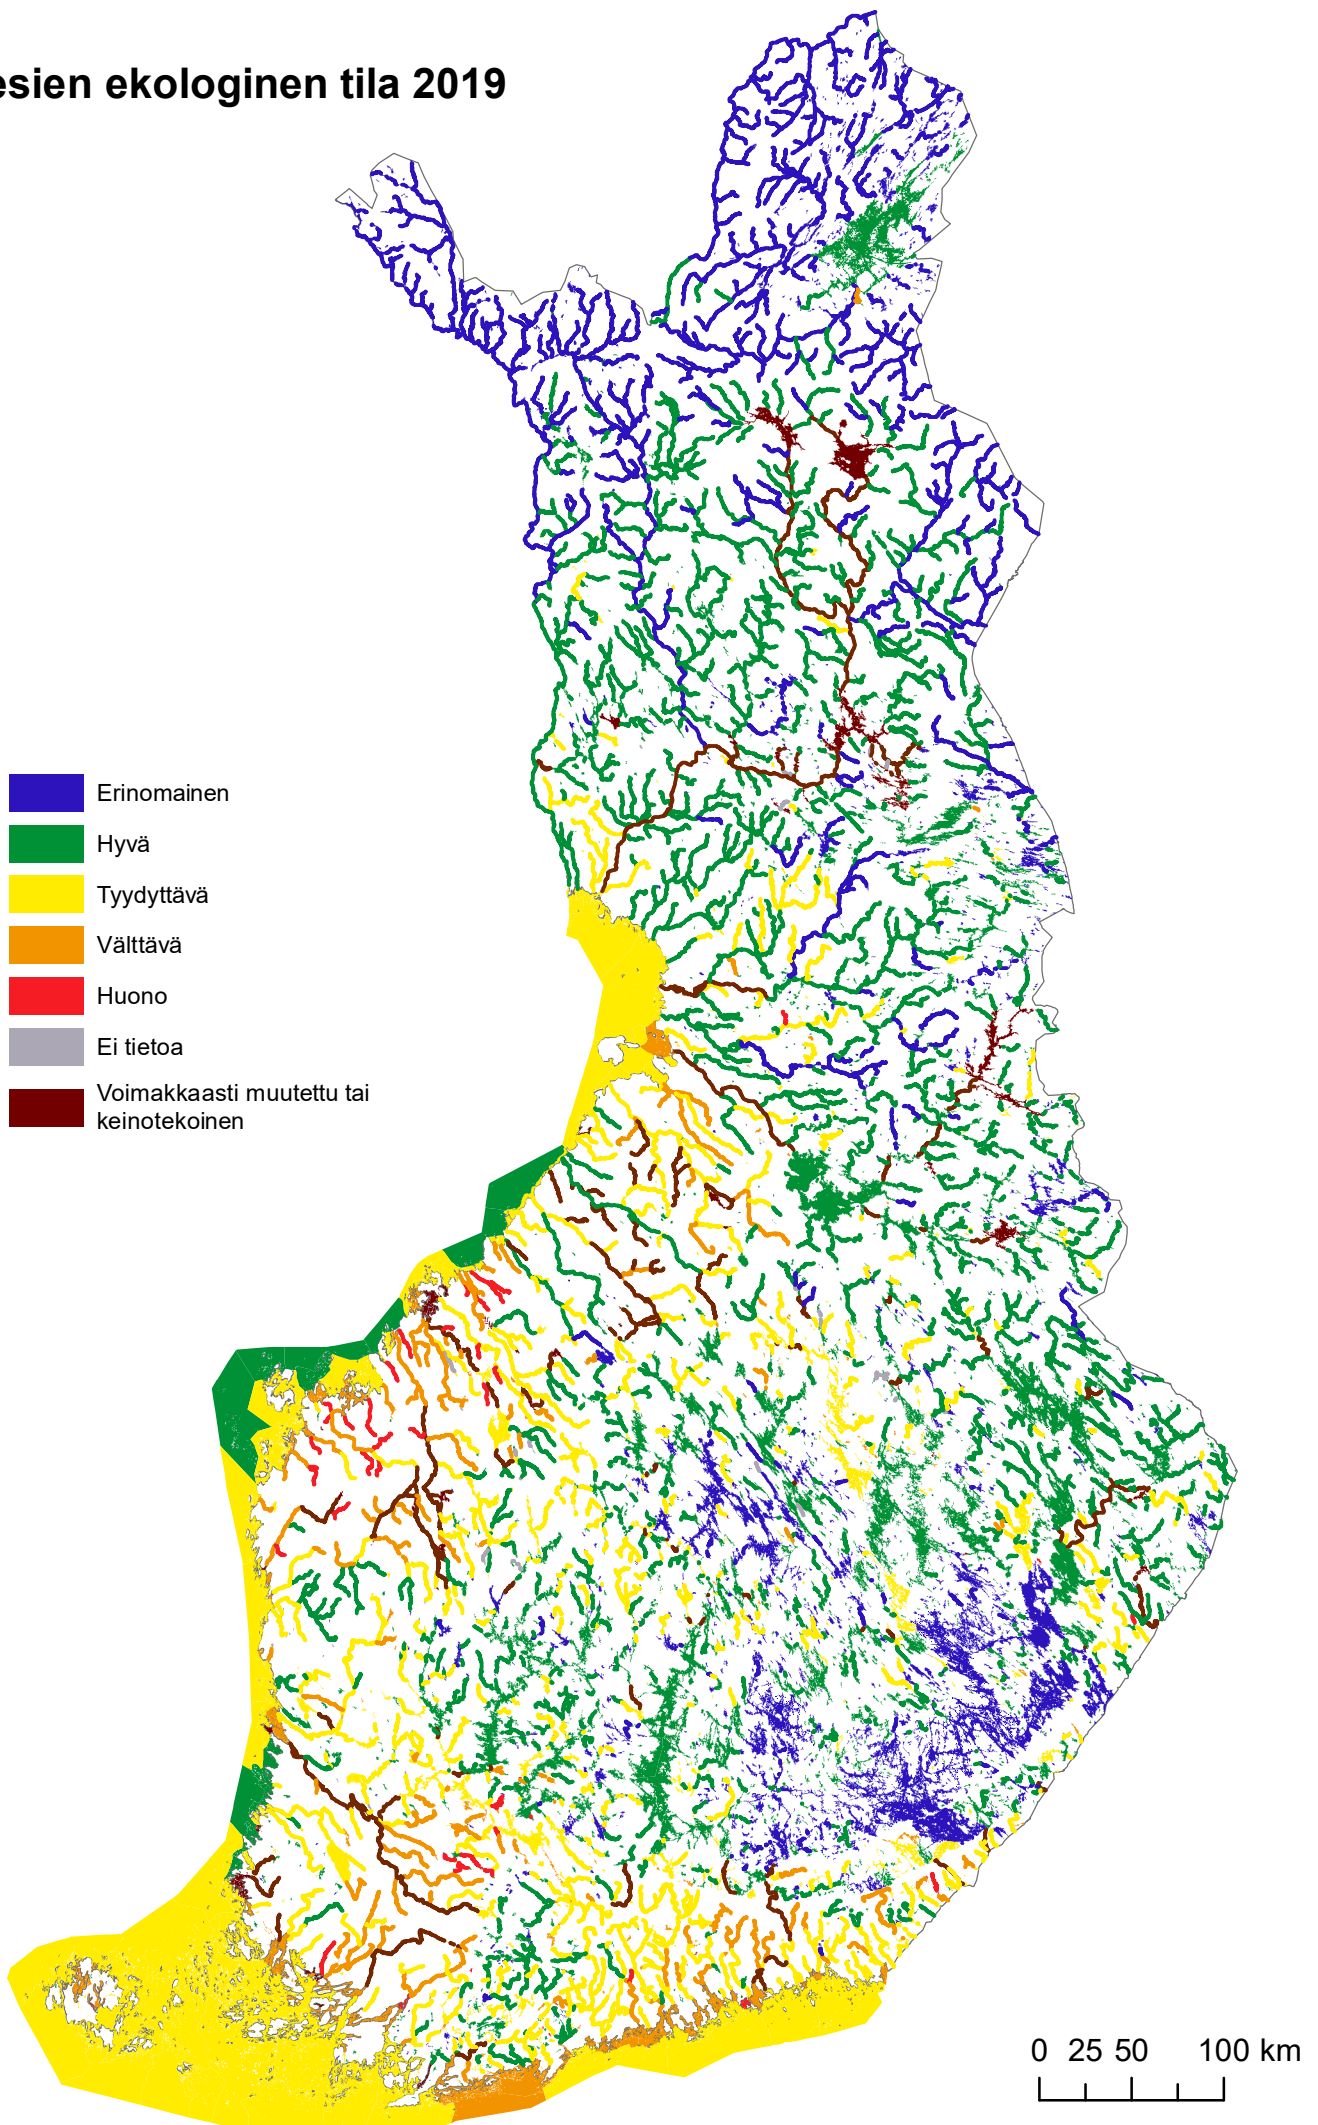

Pintavesien ekologinen tila 2019

Arvio perustuu 2012-2017 aineistoihin.

© SYKE, ELY-keskukset, Luke, Ahvenanmaan maakuntahallinto, MML